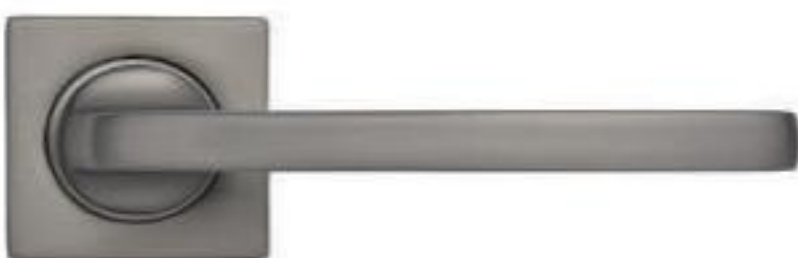

punto #1047