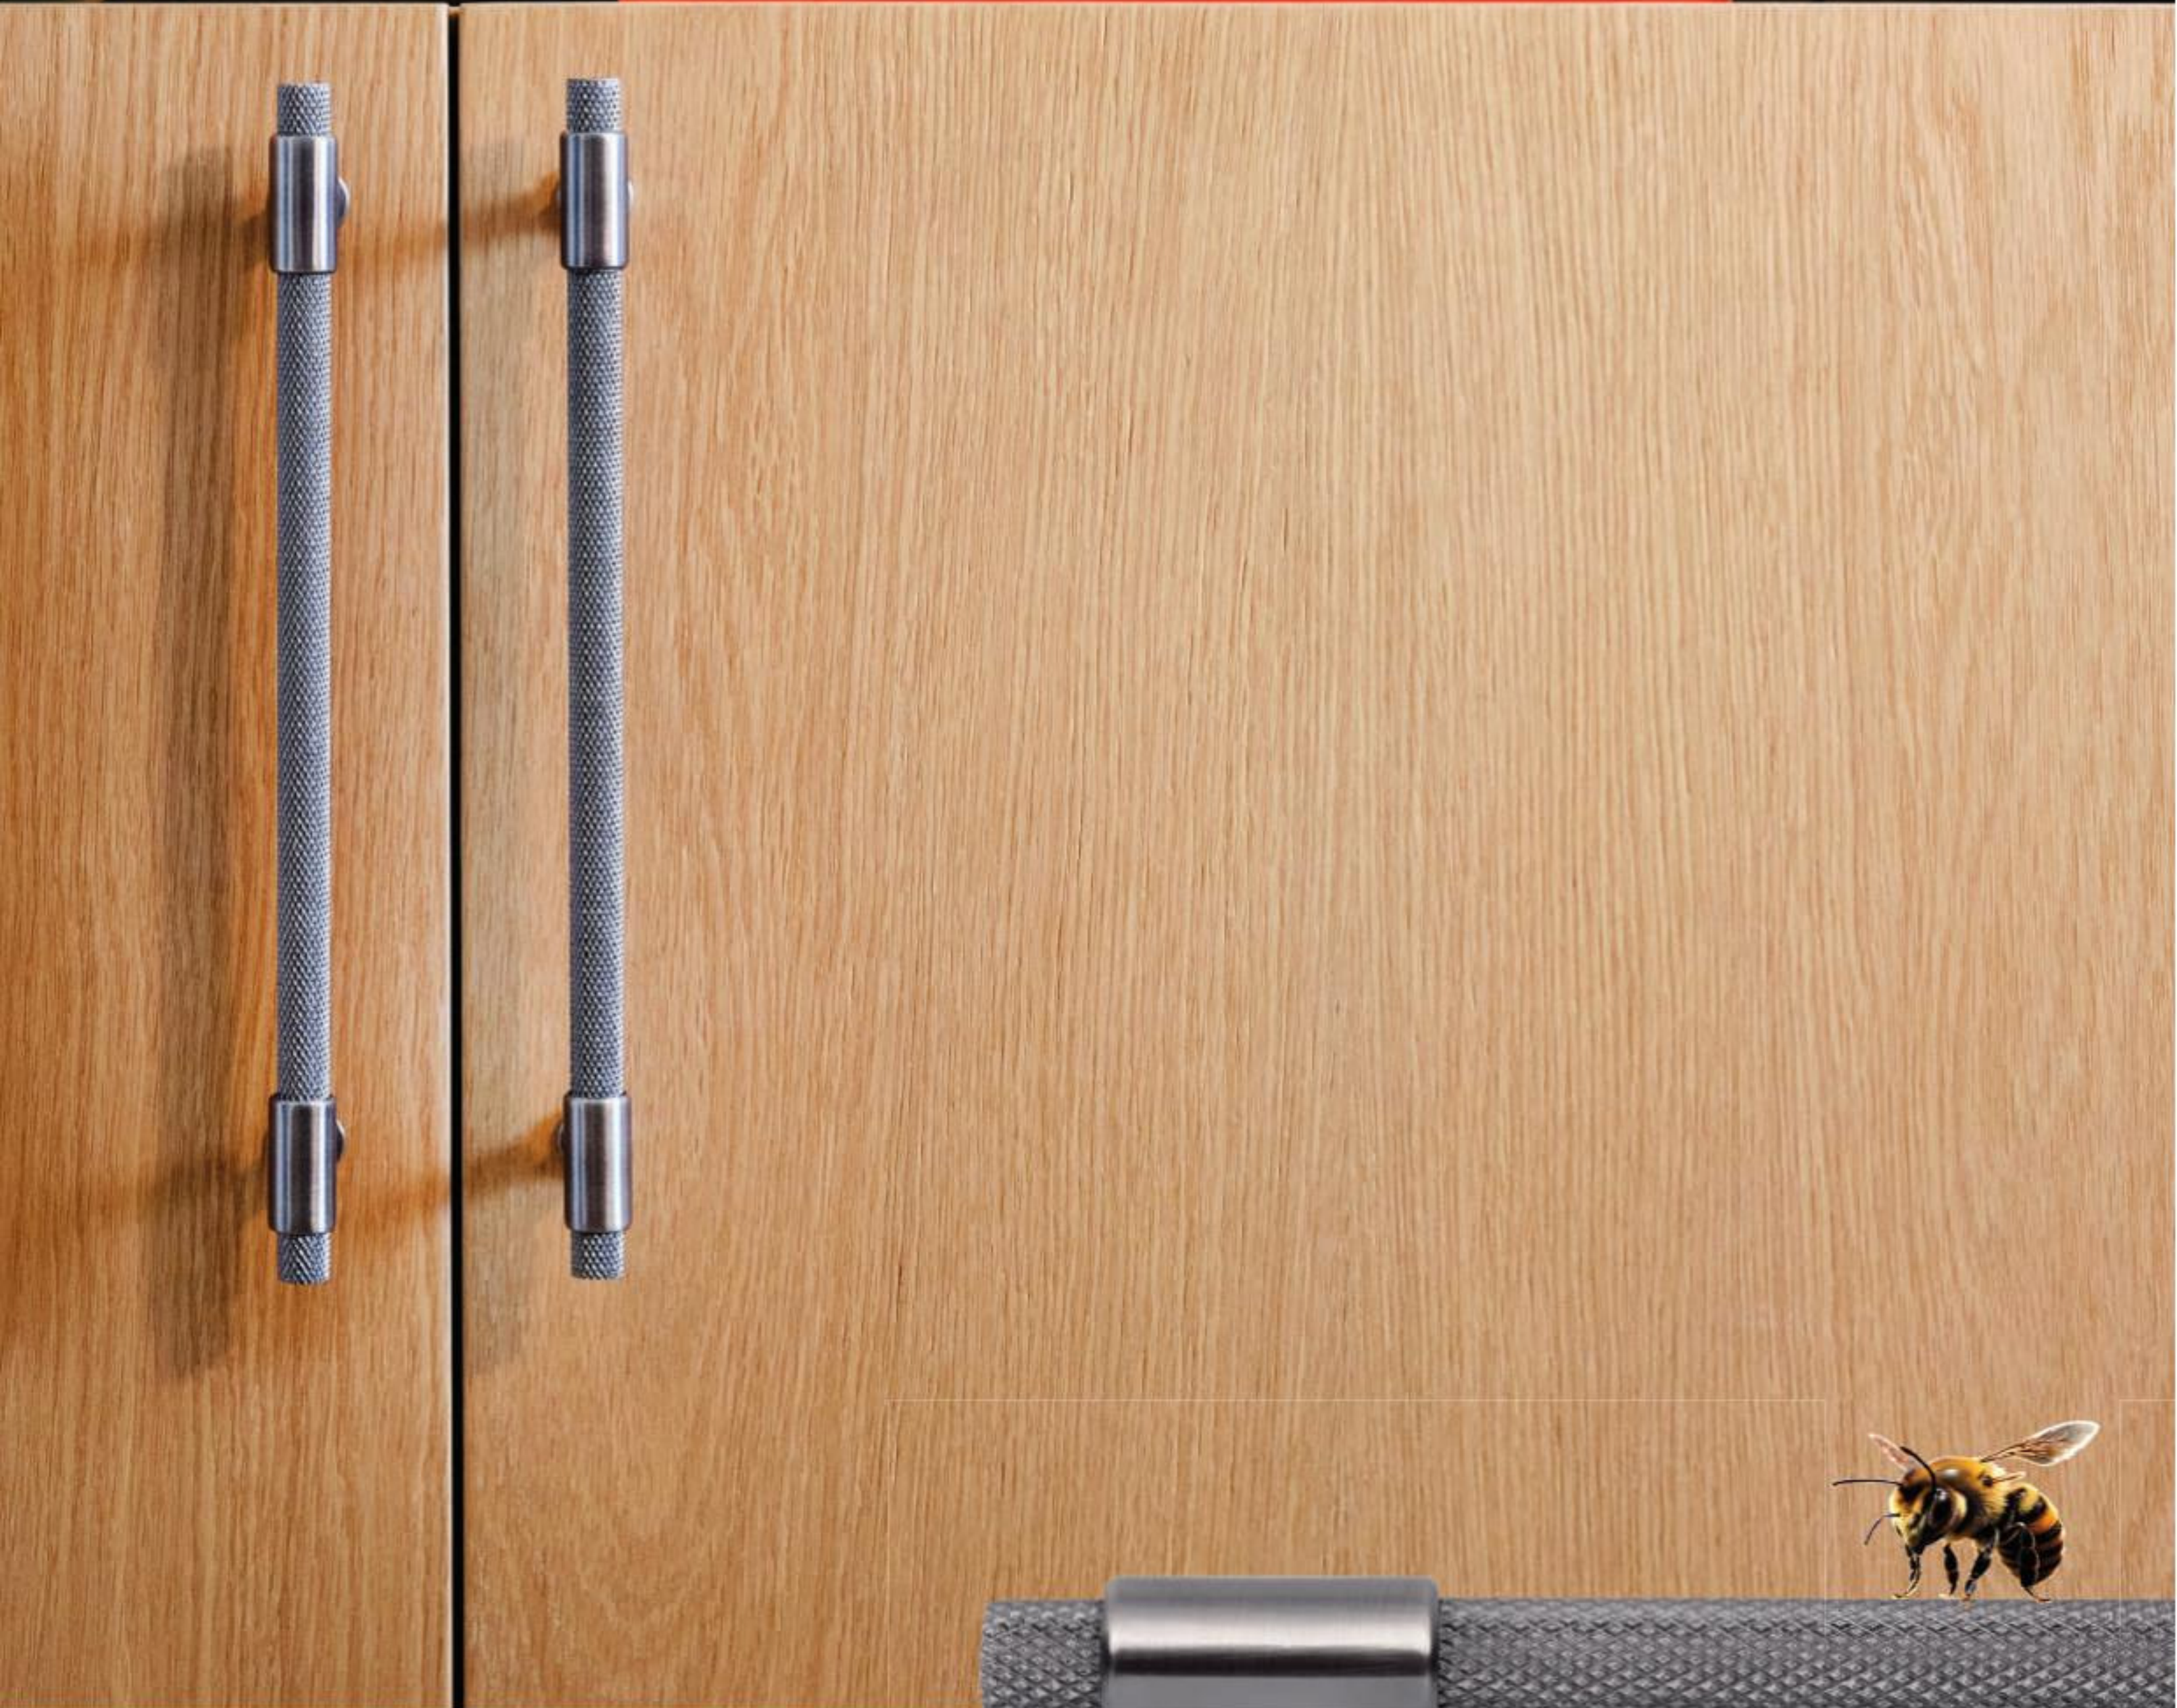

rock-o # 158