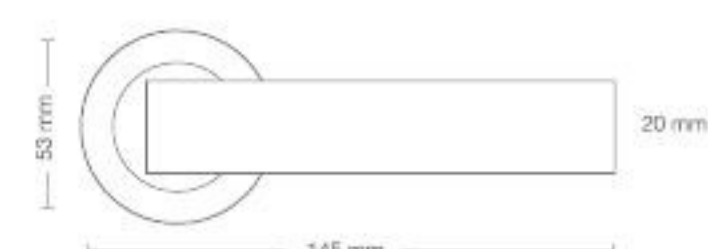

mate: Zk.

osmanlı #1027

mate: Zk. + Al.

vavelif #1071

Ayrı özen.

Mekanların girişine atılan imza, sadece bir detay değil, bir duruştur. Geleneksel hat sanatımızın en derin sembolleri, bu tasarımda metalin soğukluğunu maneviyatın sıcaklığıyla buluşturuyor. Ayna kısmı, alfabenin ve kainatın başlangıcı olan "Elif" (ا) formunda yükselir. Bu, doğruluğun, birliğin ve sarsılmaz bir istikametın temsilidir. Kol ise "Vav" (و) harfinin o eşsiz kıvrımıyla şekillenmiştir. Vav; anne karnındaki cenini, secdedeki insanı, tevazuu ve teslimiyeti simgeler.