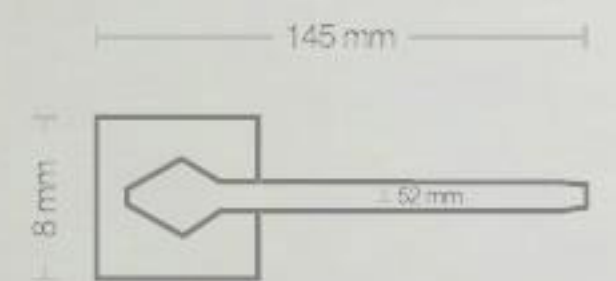

artemis #1014