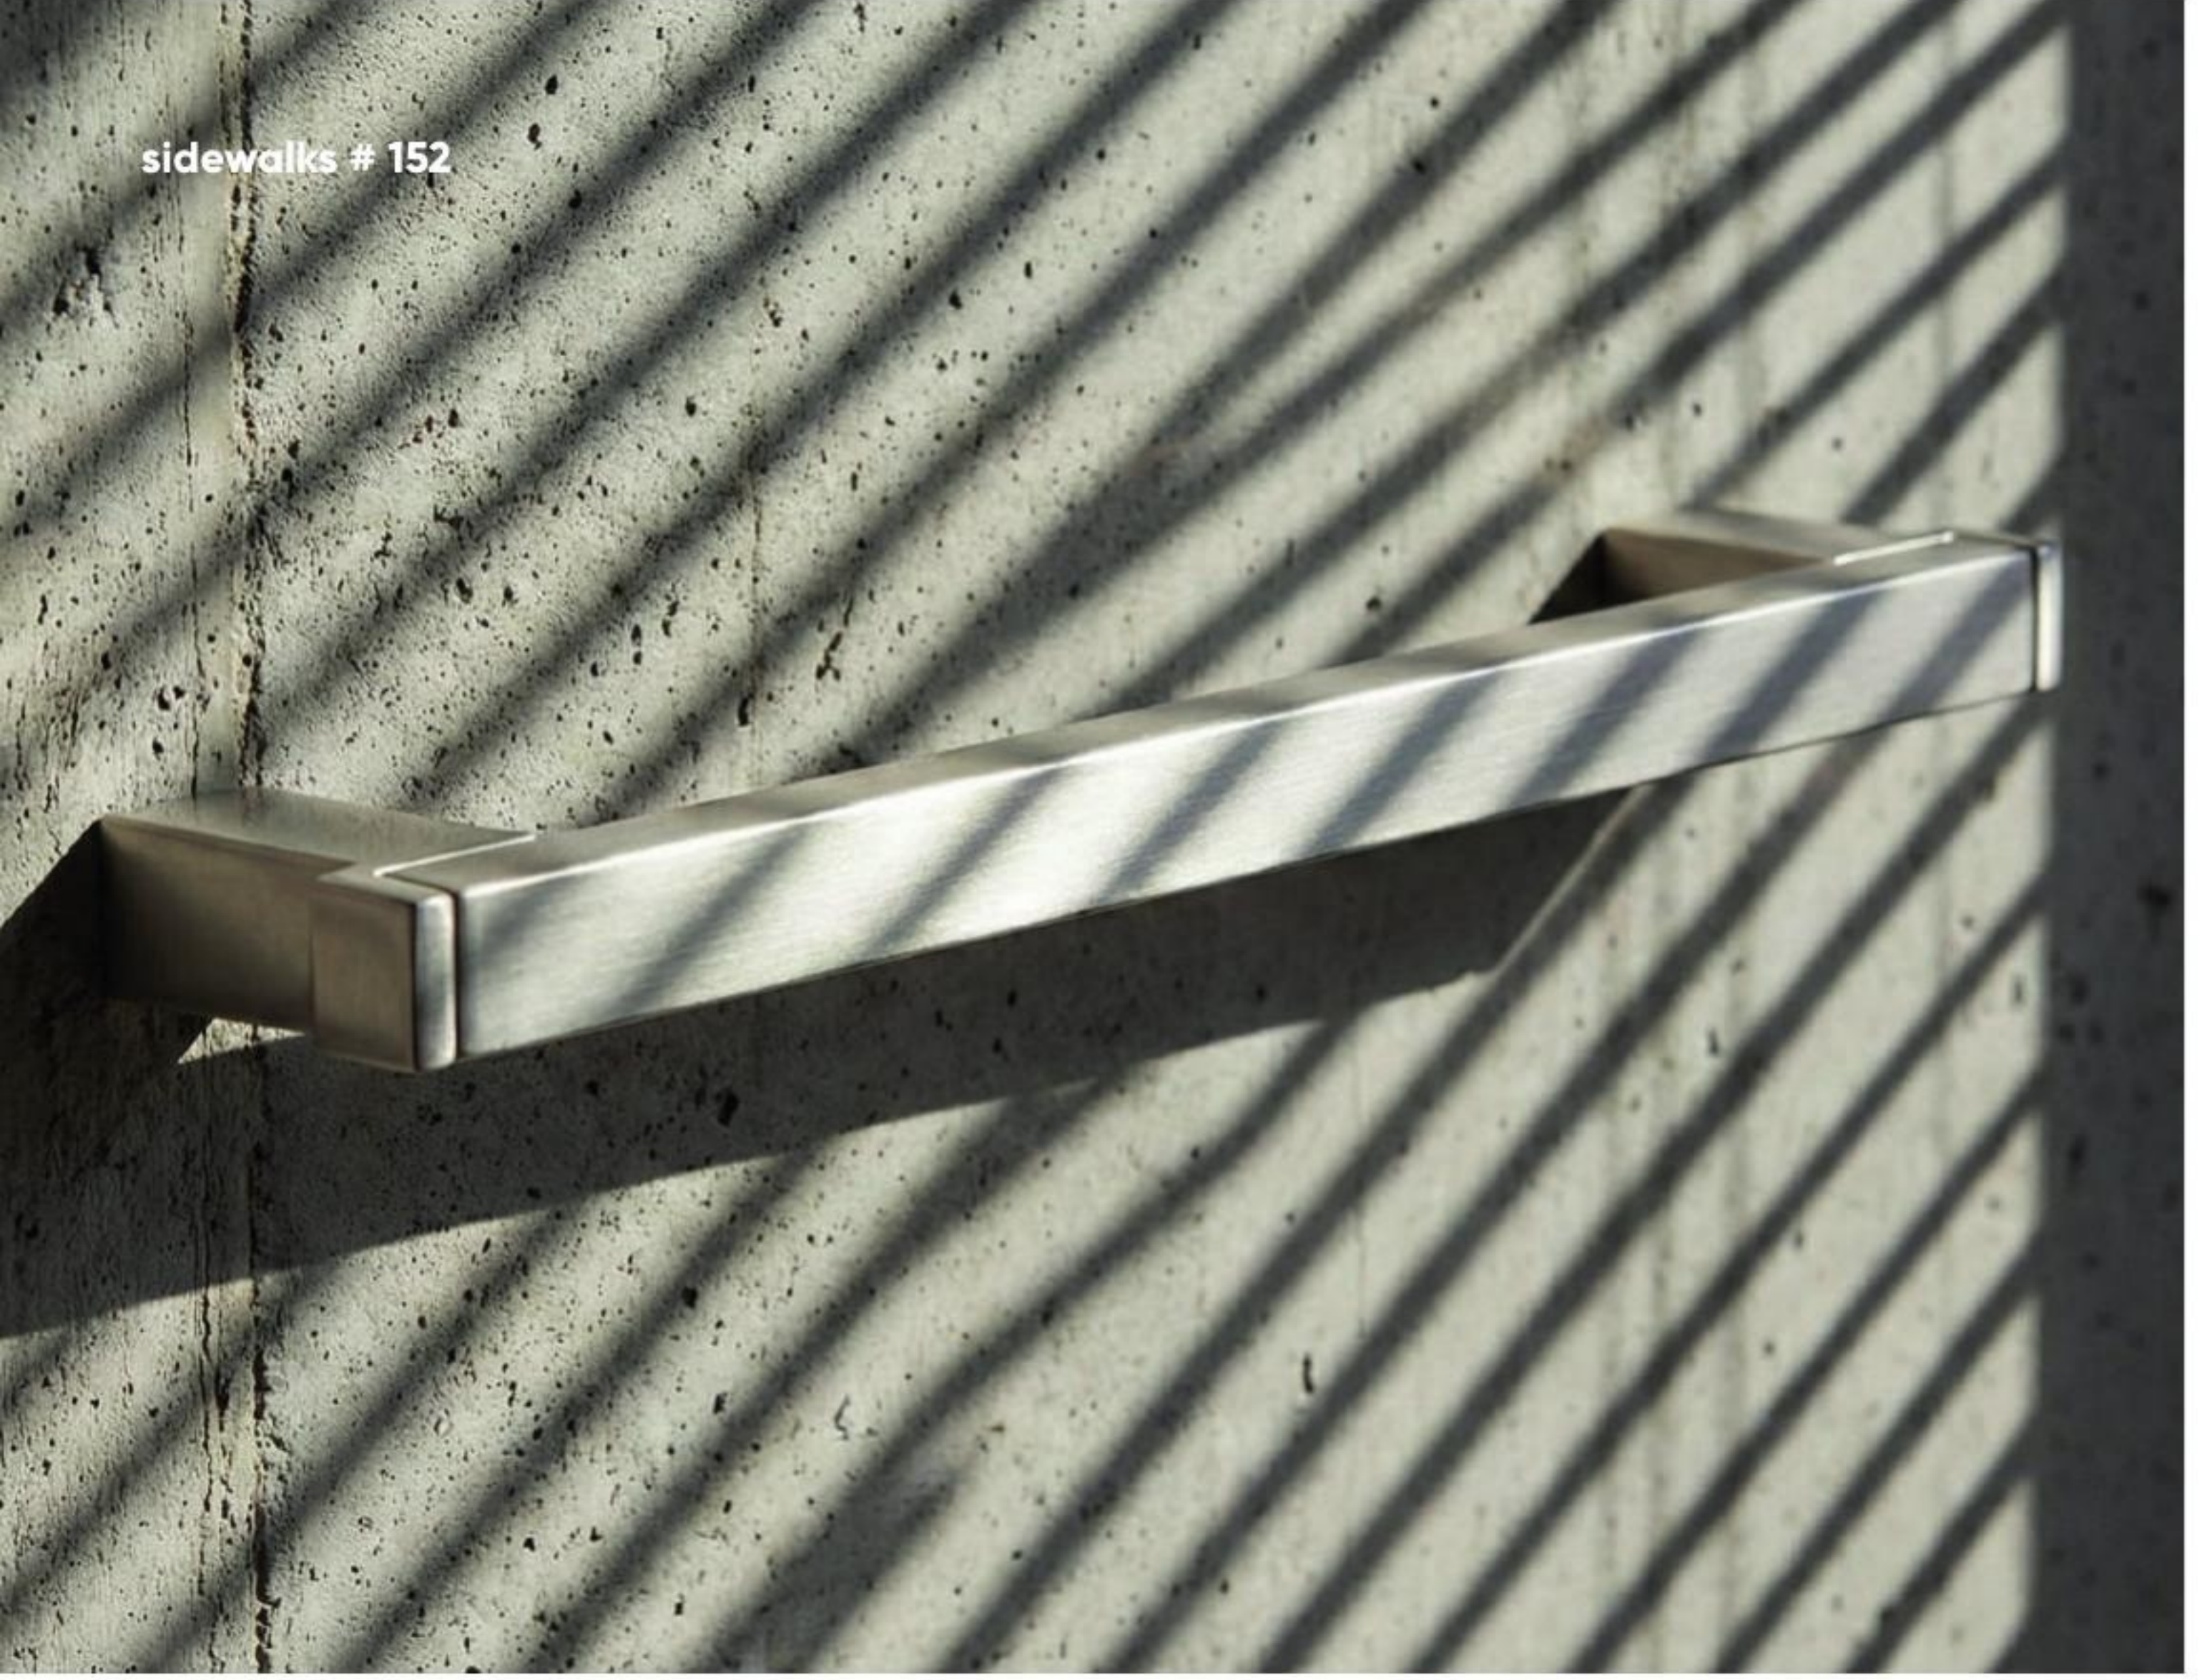

sidewalks # 152