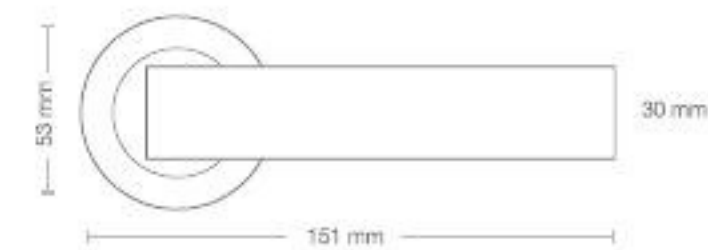

mate: Zk.

osmanlı #1027

mate: Zk. + Al.

vavelif #1071

Ayrı özen.

Mekanların girişine atılan imza, sadece bir detay değil, bir duruştur. Geleneksel hat sanatımızın en derin sembolleri, bu tasarımda metalin soğukluğunu maneviyatın sıcaklığıyla buluşturuyor. Ayna kısmı, alfabenin ve kainatın başlangıcı olan "Elif" (ا) formunda yükselir. Bu, doğruluğun, birliğin ve sarsılmaz bir istikametın temsilidir. Kol ise "Vav" (و) harfinin o eşsiz kıvrımıyla şekillenmiştir. Vav; anne karnındaki cenini, secdedeki insanı, tevazuu ve teslimiyeti simgeler.