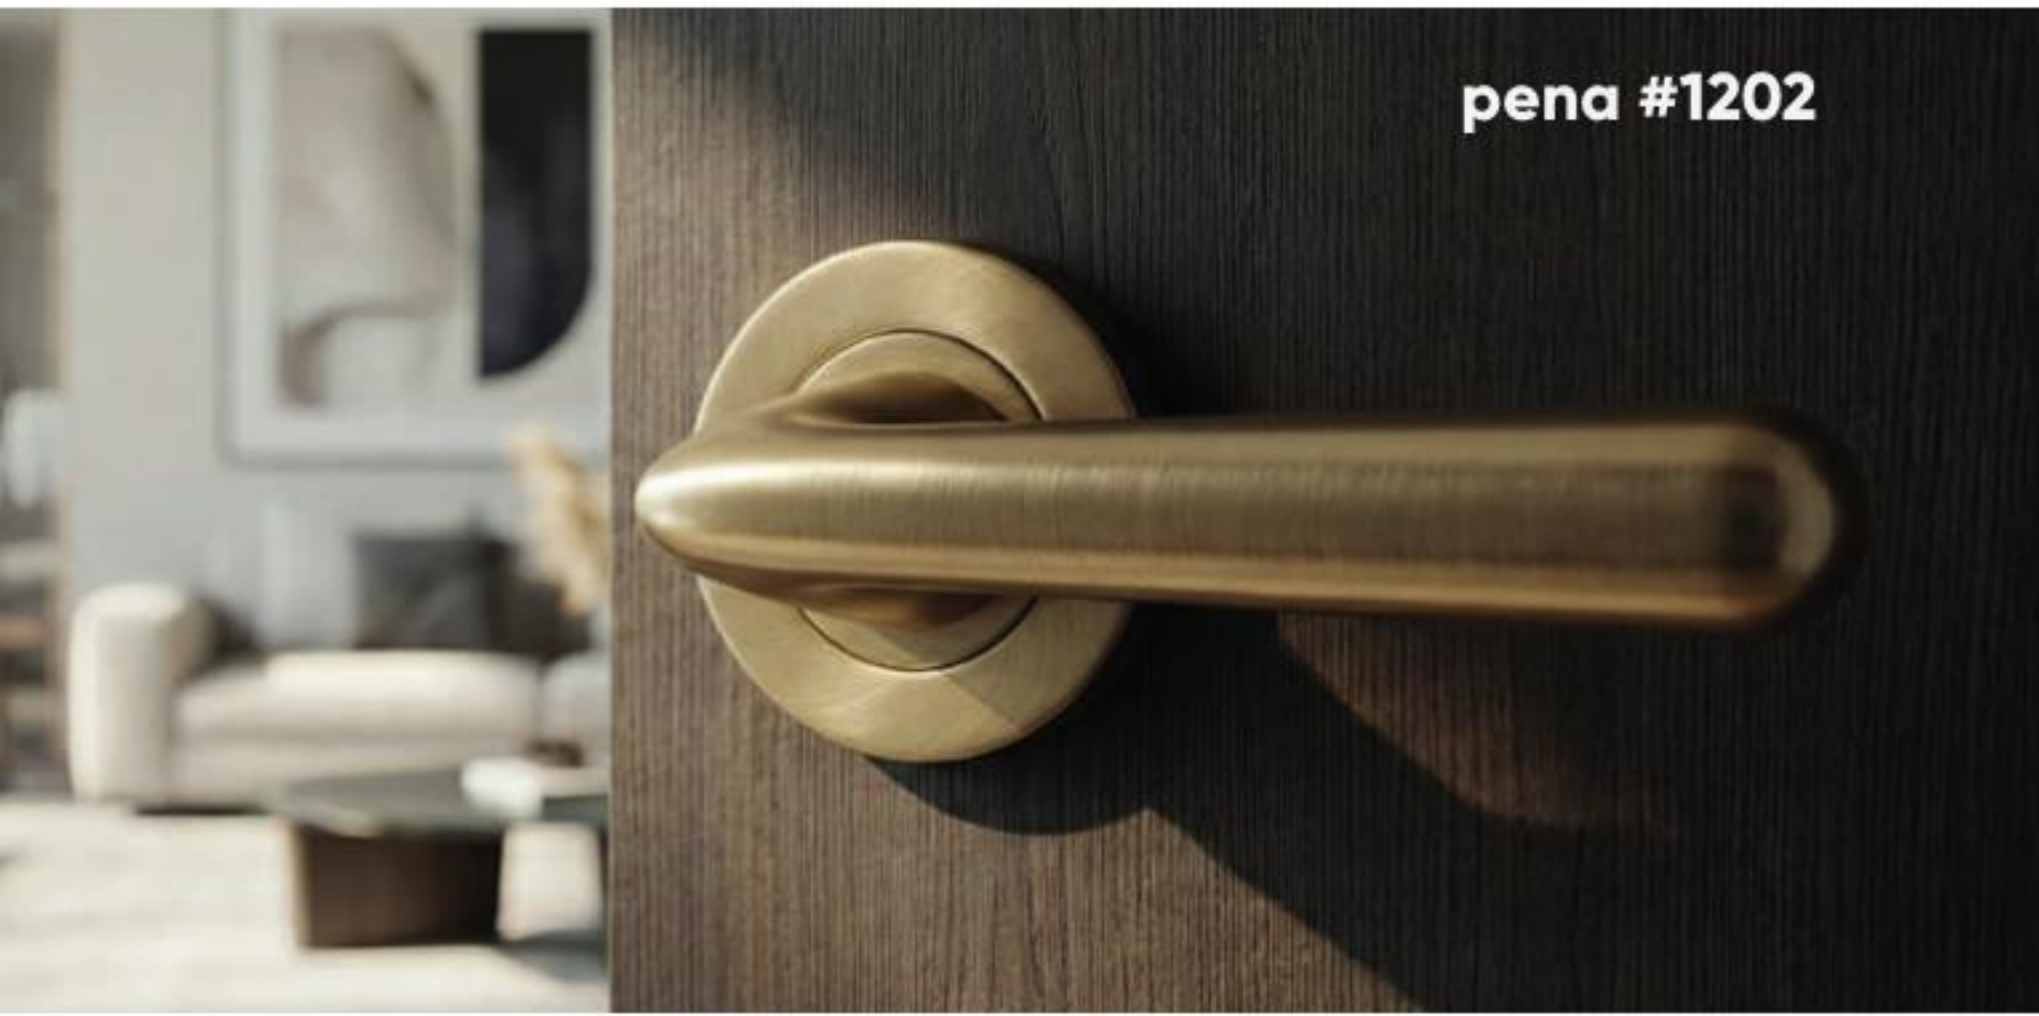

pena #1202

alu handles