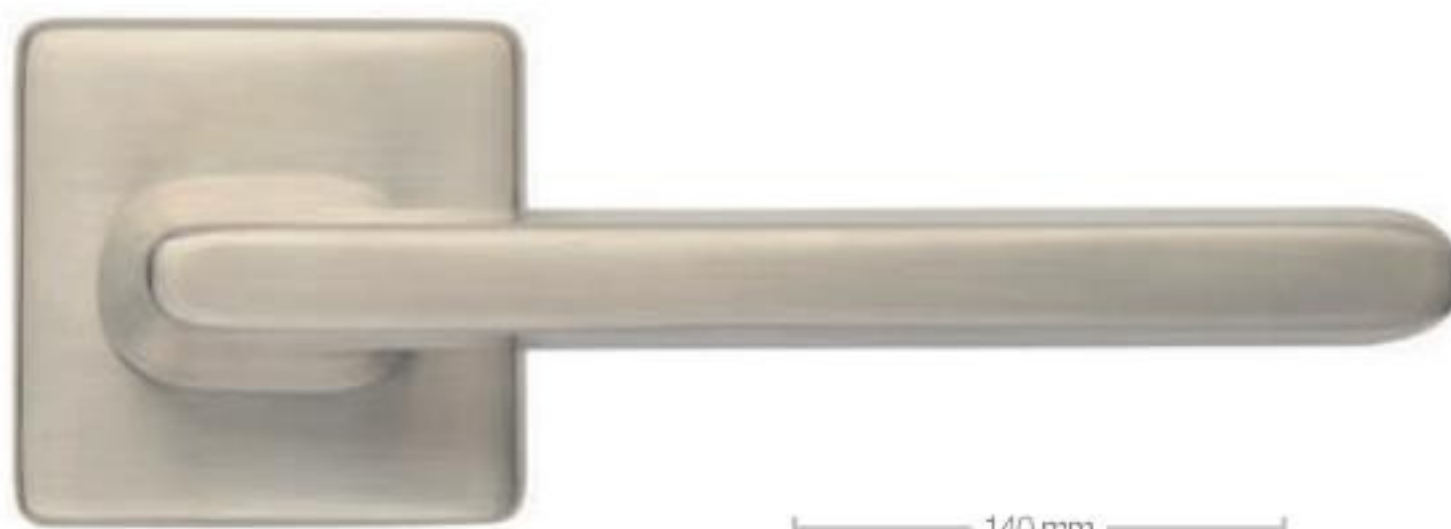

octo #1142

mate: Zk + Al.

octo #1142

state #1019

mate: Zk.