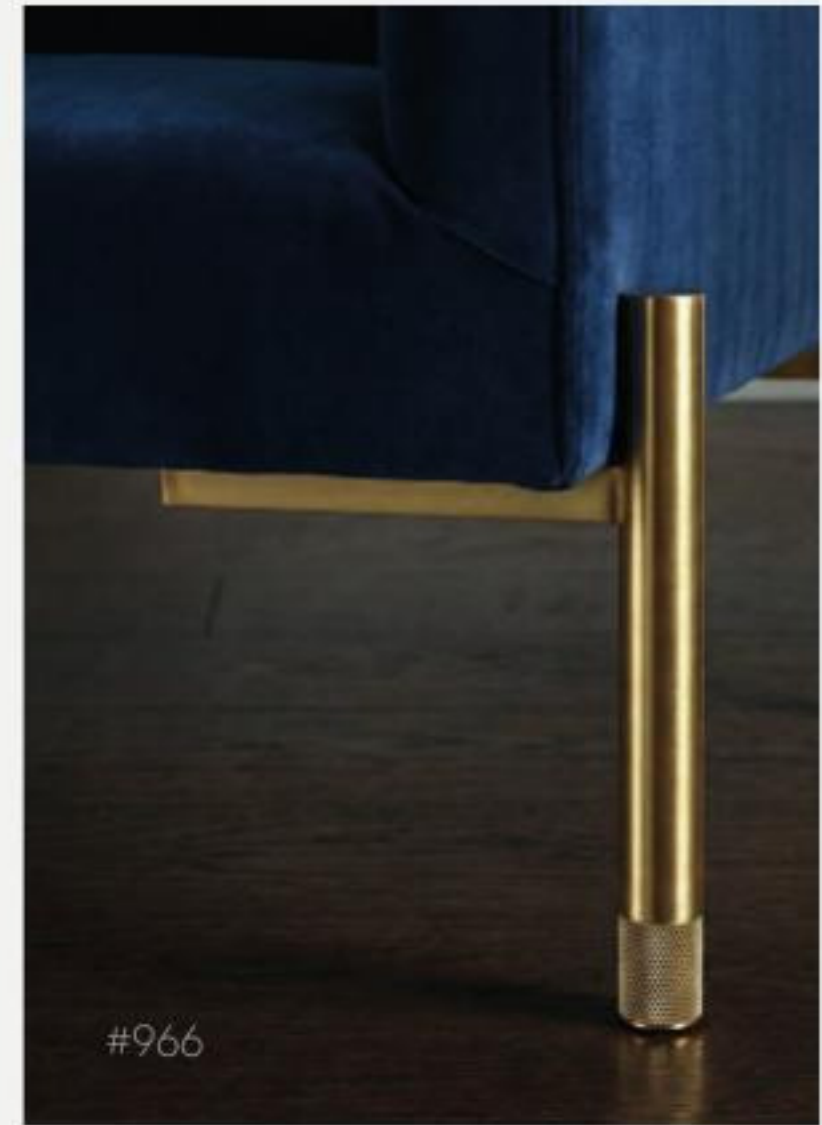

w	h	O	box
30	160	30	25
	210		
	160		
	310		

mat. Al.

elevated living.

Give your furniture a lift. Inspired by mid-century aesthetics, these metallic legs act as the jewelry for your sofas and cabinets. They introduce air and space beneath the furniture, transforming a static object into a floating element of design.

yükseltilmiş yaşam.

Mobilyanıza seviye atlatın (yükseltin). Yüzyıl ortası estetiğinden ilham alan bu metalik ayaklar, kanepeleriniz ve dolaplarınız için birer mücevher görevi görür. Mobilyanın altına hava ve boşluk katarak, durağan bir nesneyi süzülen bir tasarım ögesine dönüştürür.

w	h	O	box
50	160	20	25
	210		
	160		
	310		

mat. Al.

#965

w	h	O	box
30	160	30	25
	210		
	160		
	310		

mat. Al.

#966

fittings hardware. minifix.

çakma somunları ve metal dübel.

shaftlot	L	O	M	T	shaftlot	T	B	S	I
M4	7,2	15,00	5,2	0,8	M4	8,00	6,5	8,0	SW4
M6	7,9	19,1	7,7	1,1	M6	10,00	7,5	12,0	SW6
M8	9,5	22,2	9,5	1,3	M8	12,50	9,5	14,0	SW8
M10	11,1	25,4	11,5	1,6	M10	15,30	11,5	17,0	SW10

t bağlantı.