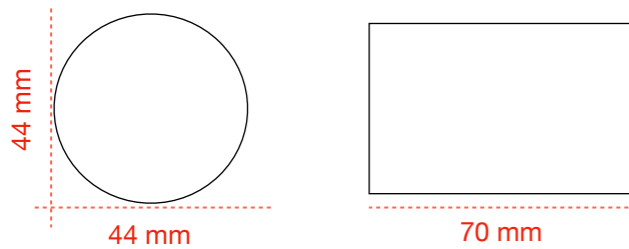

**Material:** Zinc  
**Fav Color:** Chrome  
**Designer:** [Ilyas Yildirim](#)

**Dimensions:**

Available [platings/coatings](#):

NA

NA

For our full range please check our all product catalogue (PDF)

[All product catalogue \(PDF\)](#)