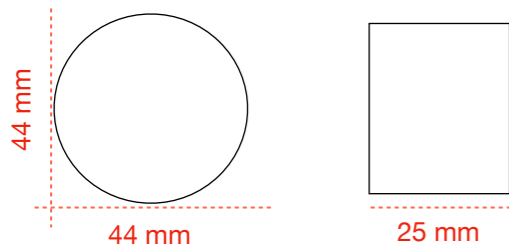

## Featured Furniture Knobs

9120

9123

NA

**Material:** Zinc  
**Fav Color:** Chrome  
**Designer:** [Ilyas Yildirim](#)

**Dimensions:**

**Available [platings/coatings](#):**

NA